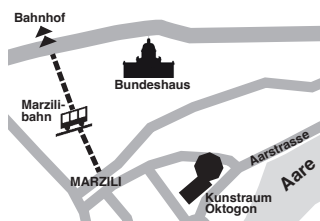

# Christine Seiterle

*zeitlebens bewegt*

Bilder

---

Vernissage	Sa 26. März	11—15
Finissage	Sa 23. April	11—15
Öffnungszeiten	Freitag	17—19
	Samstag	11—15
	Sonntag	13—15

---

*Karfreitag 15. April geschlossen; Ostersonntag und -sonntag 16./17. April geöffnet.  
Christine Seiterle ist anwesend am 26./27. März, 9./17. und 23. April.*